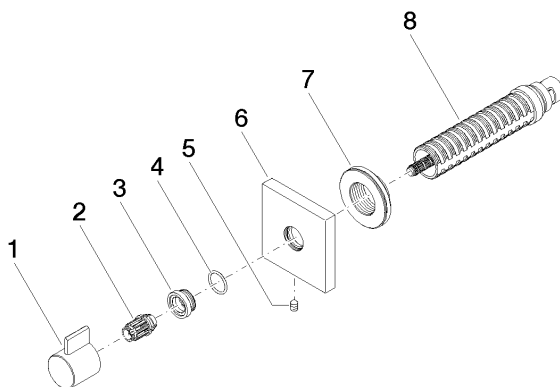

36 607 985

- rosace 60 x 60 mm
- tête de commande avec broche et douille à sectionner

	Platine brossé	36 607 985-06
	Chrome	36 607 985-00
	Platine	36 607 985-08
	Laiton brossé (Or 23cts)	36 607 985-28
	Chrome brossé	36 607 985-93
	Dark Platinum brossé	36 607 985-99

Accessoires requis

- Robinet à encastrer 1/2" -** 35 607 970 90
- profondeur de montage max. 145 mm
 - profondeur de montage mini. 75 mm

36 607 985

mm [inches]

Certificats

DVGW_DW-
6501DN0116.

WRAS_2011026.

IAPMO_4976 (1).

LGA_29931.

WRAS_2010066.

DVGW_DW-
6512DN0706.

LGA_29932.

Liste des pièces de rechange

N°	Article Numéro	Désignation	Fréquence de montage	Délai de livraison
1	09 20 98 002-06	poignée	1	10
2	09 12 12 005 90	douille d'enclenchement	1	2
3	09 12 12 043-06	prise	1	10
4	09 14 10 017 90	joint	1	2
5	90 31 11 004 00 90	tige	1	2
6	09 27 98 014-06	rosace	1	10
7	09 21 02 151 90	douille	1	2
8	90 90 03 202 00 90	tête céramique	1	2