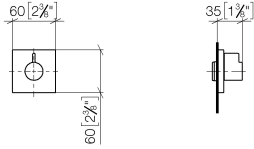

36 607 985

- rosace 60 x 60 mm
- tête de commande avec broche et douille à sectionner

	Platine brossé	36 607 985-06
	Chrome	36 607 985-00
	Platine	36 607 985-08
	Laiton brossé (Or 23cts)	36 607 985-28
	Chrome brossé	36 607 985-93
	Dark Platinum brossé	36 607 985-99

Accessoires requis

- Robinet à encastrer 1/2" -** 35 607 970 90
- profondeur de montage max. 145 mm
 - profondeur de montage mini. 75 mm

36 607 985

mm [inches]

Certificats

DVGW_DW-
6501DN0116.

WRAS_2011026.

IAPMO_4976 (1).

LGA_29931.

WRAS_2010066.

DVGW_DW-
6512DN0706.

LGA_29932.

Liste des pièces de rechange

N°	Article Numéro	Désignation	Fréquence de montage	Délai de livraison
1	09 20 98 002-06	poignée	1	10
2	09 12 12 005 90	douille d'enclenchement	1	2
3	09 12 12 043-06	prise	1	10
4	09 14 10 017 90	joint	1	2
5	90 31 11 004 00 90	tige	1	2
6	09 27 98 014-06	rosace	1	10
7	09 21 02 151 90	douille	1	2
8	90 90 03 202 00 90	tête céramique	1	2